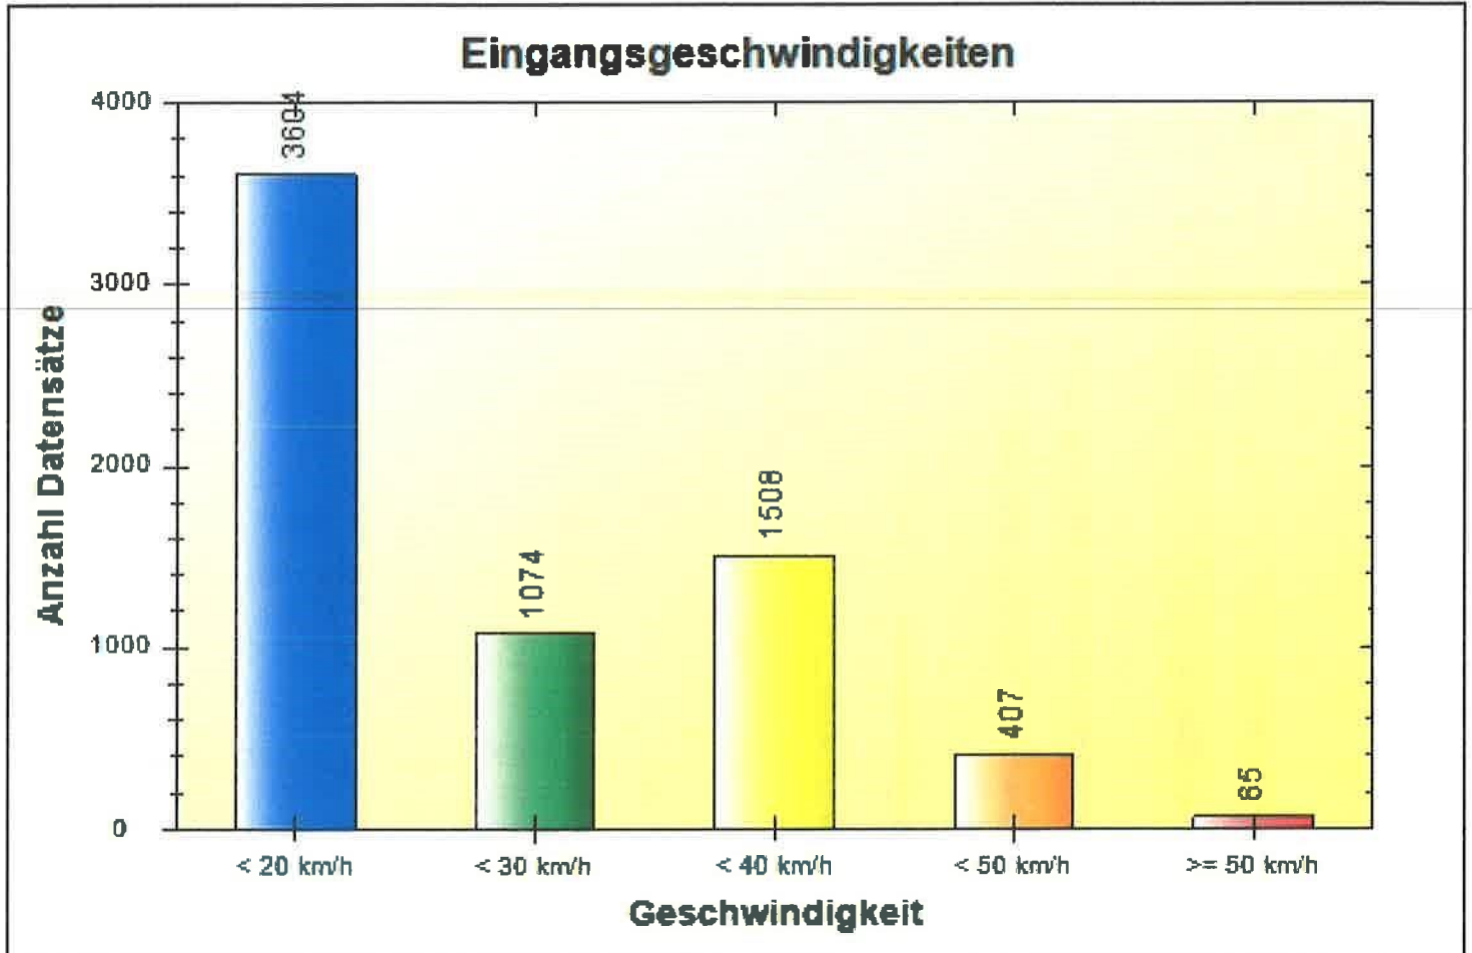

30 km/h

Verkehrsdatenauswertung

Verfasser:

Kommentar:

Ort: Bann
Strasse: Ketteler Straße
Richtung: bidirektional

Anfang der Auswertung: 23.05.2021 02:07

Ende der Auswertung: 16.07.2021 10:32

Intervallauswertung: -

Anzahl Datensätze gesamt: 6658

Anzahl Datensätze pro Tag: 122

VD gesamt: 21 km/h

V50 gesamt: 17 km/h

V85 gesamt: 35 km/h

Vmax gesamt: 62 km/h (29.06.2021 17:39)

Vmin gesamt: 2 km/h (16.07.2021 08:57)

V Überschreitung bei 30 km/h: 27,1 %

(2 Tage) 01., 04., 05., 06. - Schulen

(2 Tage) 18., 19. 06 " "

(1 Tag) 27. 06. " "

(2 Tage) 05., 06. 07

Ort: Bann
Strasse: Ketteler Straße
Von:
Nach: Richtungh Alleestraße

Anfang der Auswertung: 23.05.2021 02:07
Ende der Auswertung: 16.07.2021 10:32
Intervallauswertung: -

	0 - 19 km/h	20 - 29 km/h	30 - 39 km/h	40 - 49 km/h	50 - 199 km/h	#
#	3604	1074	1508	407	65	6658