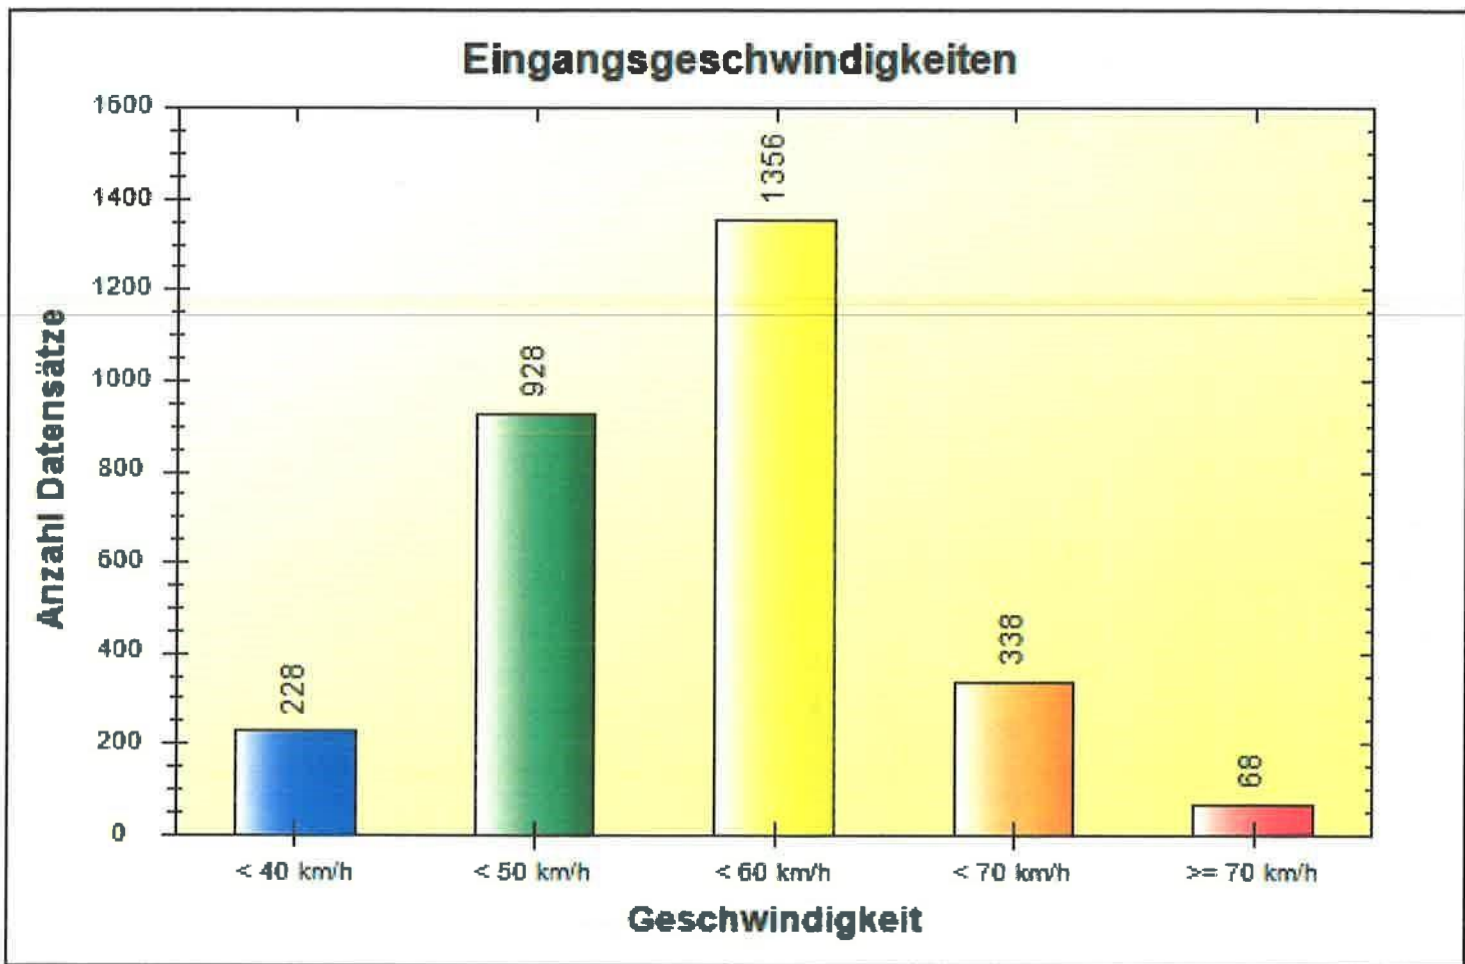

Verkehrsdatenauswertung

Verfasser:
Kommentar:
Ort: Bann
Strasse: Hauptstraße
Richtung: bidirektional
Anfang der Auswertung: 03.08.2021 10:06
Ende der Auswertung: 04.08.2021 13:31
Intervallauswertung: -
Anzahl Datensätze gesamt: 2918
Anzahl Datensätze pro Tag: 2554

VD gesamt: 51 km/h
V50 gesamt: 51 km/h
V85 gesamt: 59 km/h
Vmax gesamt: 82 km/h (04.08.2021 04:45)
Vmin gesamt: 3 km/h (04.08.2021 12:48)
V Überschreitung bei 50 km/h: 53,7 %

Ort: Bann
Strasse: Hauptstraße
Von:
Nach:

Anfang der Auswertung: 03.08.2021 10:06
Ende der Auswertung: 04.08.2021 13:31
Intervallauswertung: -

	0 - 39 km/h	40 - 49 km/h	50 - 59 km/h	60 - 69 km/h	70 - 199 km/h	#
#	228	928	1356	338	68	2918